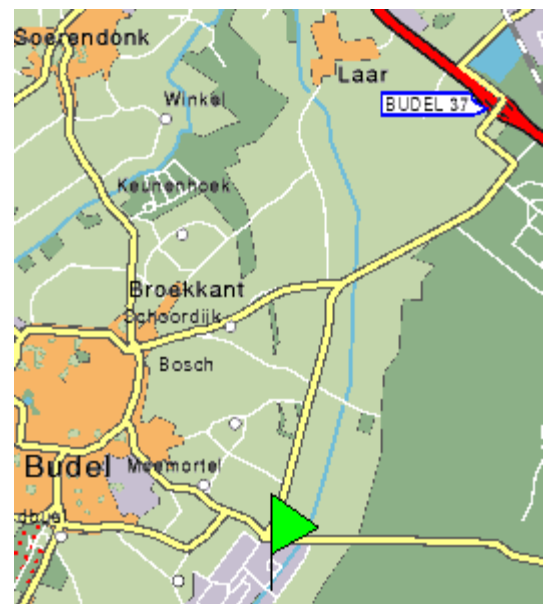

Uit de richting Tilburg/ Breda

U houdt de richting Eindhoven (A58) aan. Op knooppunt Batadorp houdt u richting Maastricht (A2) aan. U blijft nu de A2 volgen richting Maastricht. Neem de afslag Budel (37) en sla bovenaan de afslag rechts af. Zie vervolg: vanaf afslag Budel (37).

Uit de richting Venlo

U houdt de richting Eindhoven (A67) aan. Op knooppunt Leenderheide houdt u richting Maastricht (A2) aan. Neem de afslag Budel (37) en sla bovenaan de afslag rechts af. Zie vervolg: vanaf afslag Budel (37).

Uit de richting Maastricht

Op de A2 richting Eindhoven blijven volgen. Neem de afslag Budel (37) en sla bovenaan de afslag links af. Zie vervolg: vanaf afslag Budel (37).

Vanaf afslag Budel (37)

Deze weg (N611) volgen tot u na 2 km op een rotonde komt, u neemt hier de 2^e afslag (recht door) en blijft de weg (N611) volgen. Na 2,3 km op de rotonde half rond (recht door) de Randweg Zuid op. U neemt na 200 m de eerste straat links, dit is de Luchthavenweg. U vindt ons na 150 m aan uw rechterhand. U kunt uw auto parkeren op de parking rechts naast het pand.